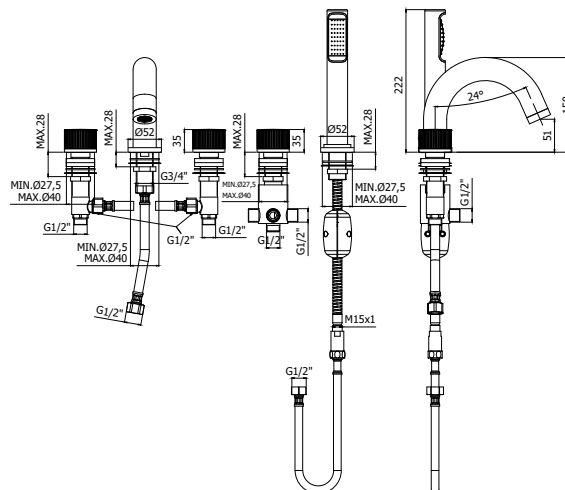

## DISEGNO TECNICO

## DESCRIZIONE

Batteria bordo vasca con deviatore completa di:

- doccia estraibile
- set 4 flex inox per miscelatore
- flessibile con piombo per doccia

## ART.

**JO 044 . .**  
con bocca erogazione e aeratore M28x1 (5 fori)